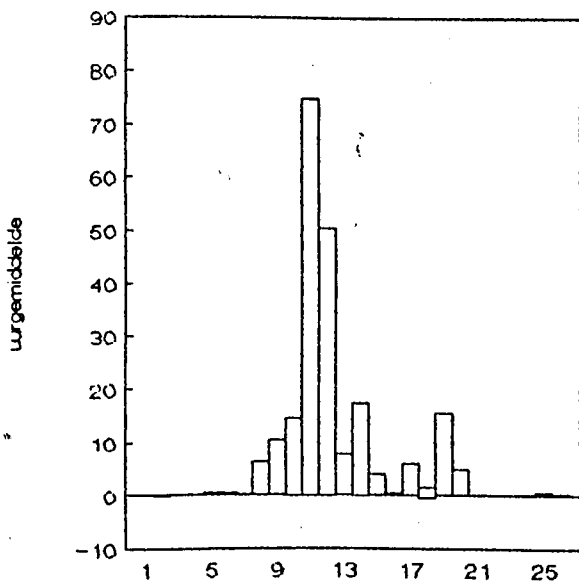

J	F	M	A	M	J
4	35	23	24	70	14

Calidris alba
Noord-Holland

J	F	M	A	M	J
14	10	10	24	66	9

Calidris alpina
Zuid-Holland

J	F	M	A	M	J
4	6	22	24	24	-

Limosa lapponica
Zuid-Holland

J	F	M	A	M	J
-	-	4	33	49	33

Calidris alpina
Noord-Holland