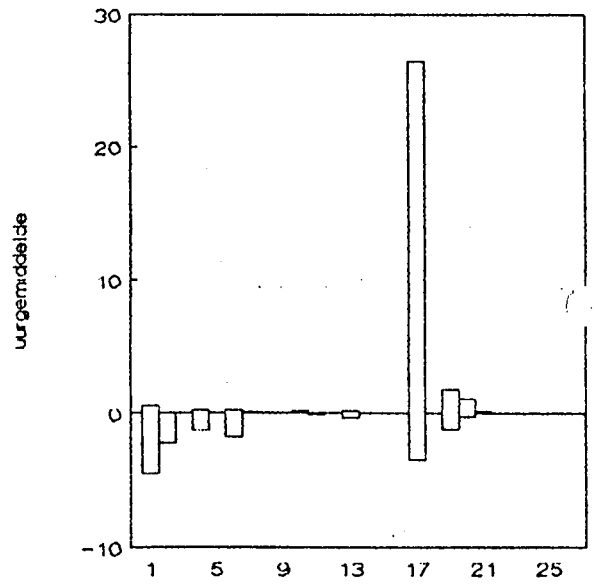

J	F	M	A	M	J
5	40	63	50	45	10

Limosa lapponica
Noord-Holland

J	F	M	A	M	J
-	27	24	50	63	6

Tringa totanus
Zuid-Holland

J	F	M	A	M	J
-	-	4	60	86	17

Larus minutus
Zuid-Holland

J	F	M	A	M	J
28	21	13	10	23	-

Tringa totanus
Noord-Holland