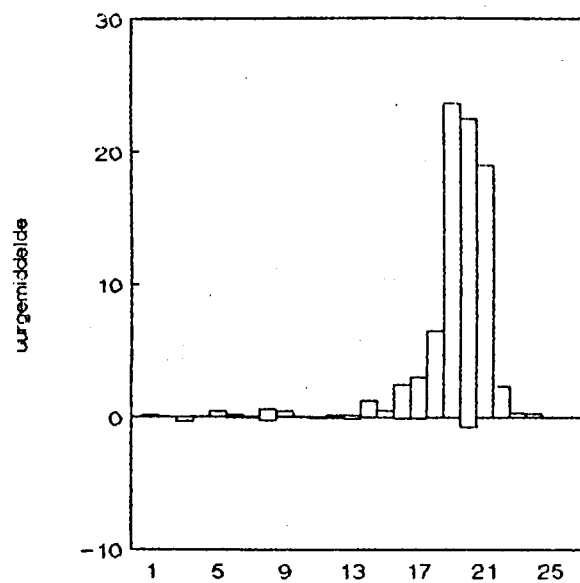

Calidris alba
Noord-Holland