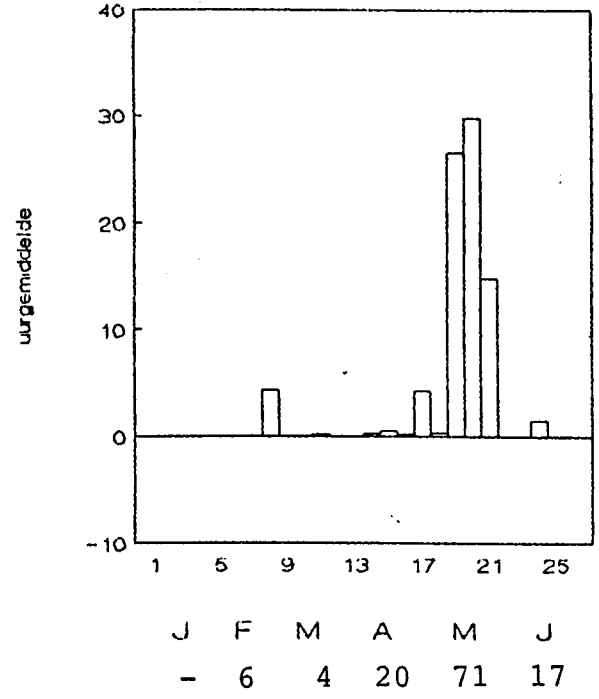

J	F	M	A	M	J
16	52	48	51	73	67

Melanitta fusca
Noord-Holland

J	F	M	A	M	J
30	23	51	43	14	7

Haematopus ostralegus
Noord-Holland

J	F	M	A	M	J
49	52	76	85	91	75

Charadrius hiaticula
Zuid-Holland

Pluvialis squatarola
Zuid-Holland