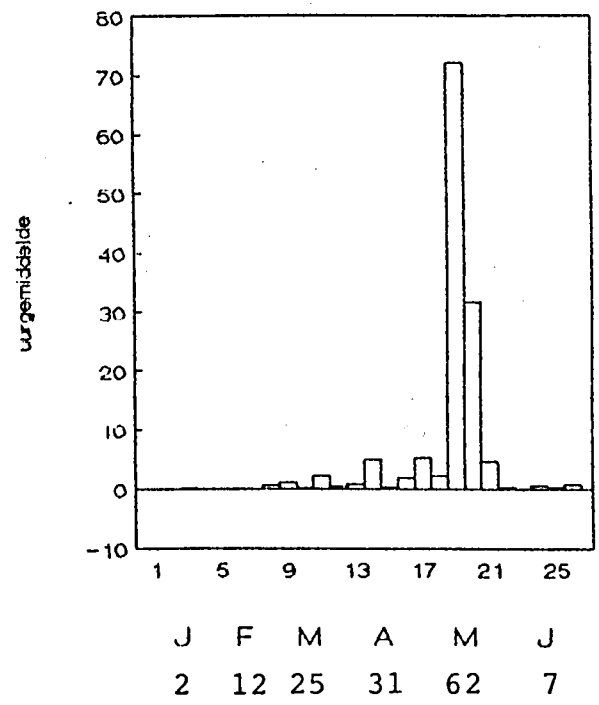

Pluvialis squatarola
Noord-Holland