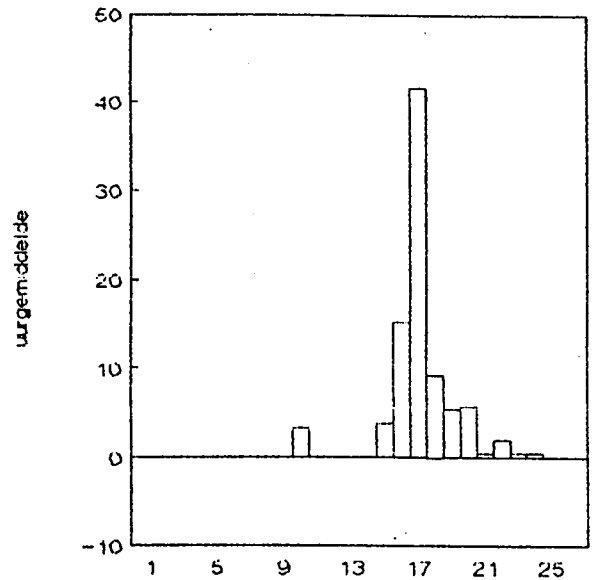

J	F	M	A	M	J
4	35	23	24	70	14

Calidris alba
Noord-Holland

J	F	M	A	M	J
14	10	10	24	66	9

Calidris alpina
Zuid-Holland

J	F	M	A	M	J
4	6	22	24	24	-

Limosa lapponica
Zuid-Holland

J	F	M	A	M	J
-	-	4	33	49	33

Calidris alpina
Noord-Holland