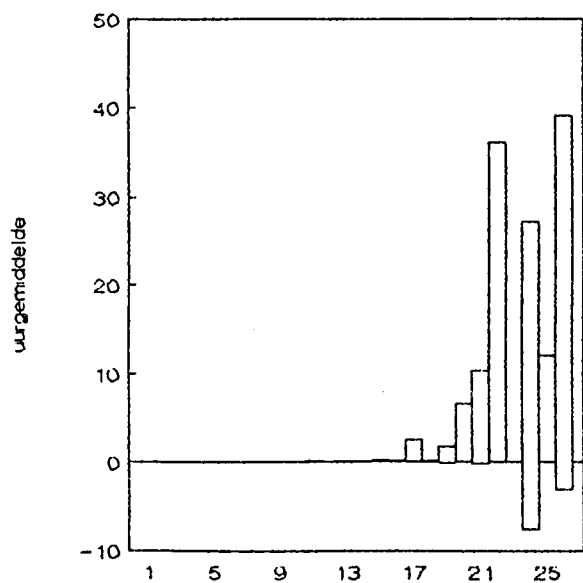

Sterna par/hirundo
Zuid-Holland

Rissa tridactyla
Noord-Holland

Sterna par/hirundo
Noord-Holland

Sterna sandvicensis
Zuid-Holland

J	F	M	A	M	J
-	-	4	12	53	67

Sterna albifrons
Zuid-Holland

J	F	M	A	M	J
-	-	-	3	49	50