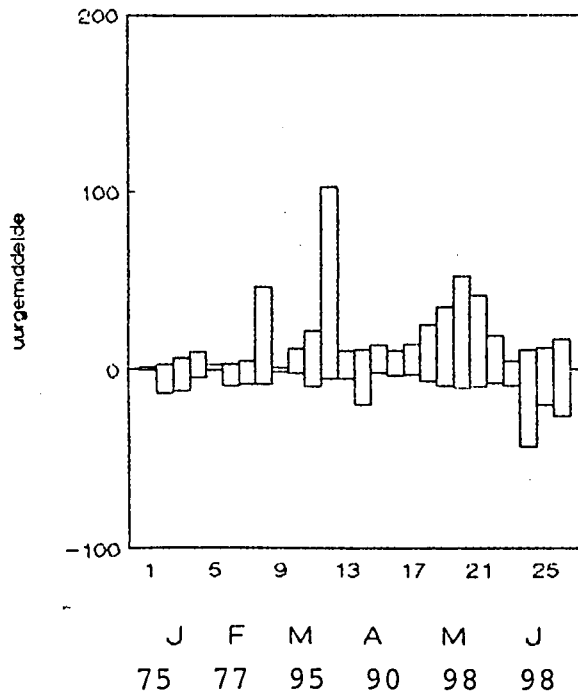

Larus ridibundus
Noord-Holland