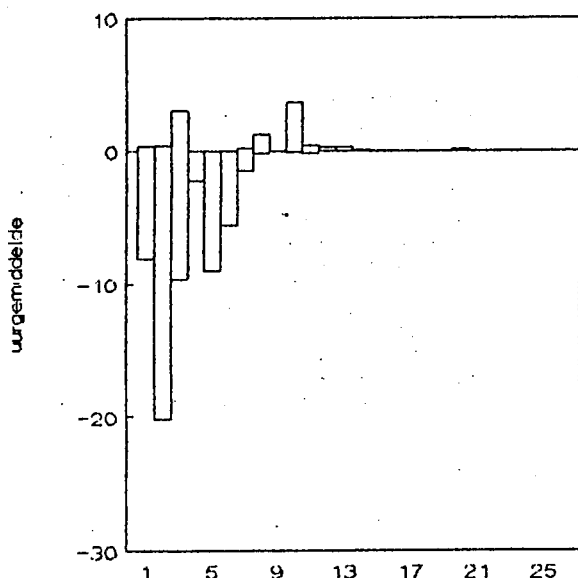

Gavia spec.
Zuid-Holland