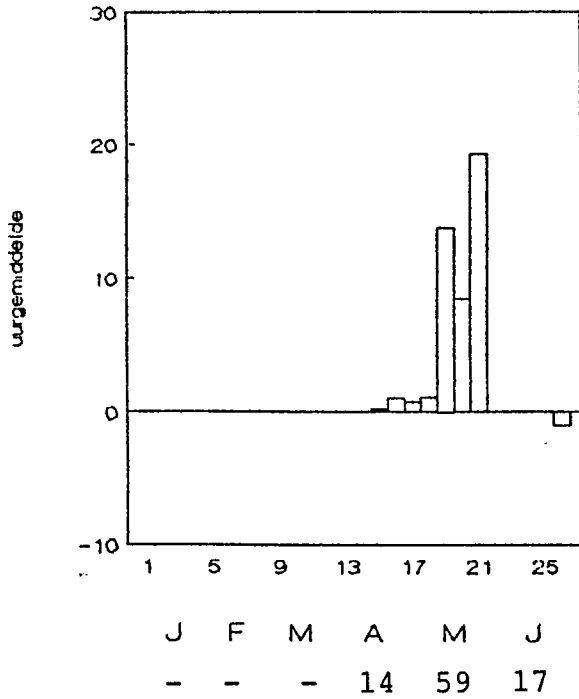

J	F	M	A	M	J
16	52	48	51	73	67

Melanitta fusca
Noord-Holland

J	F	M	A	M	J
30	23	51	43	14	7

Haematopus ostralegus
Noord-Holland

J	F	M	A	M	J
49	52	76	85	91	75

Charadrius hiaticula
Zuid-Holland

Pluvialis squatarola
Zuid-Holland