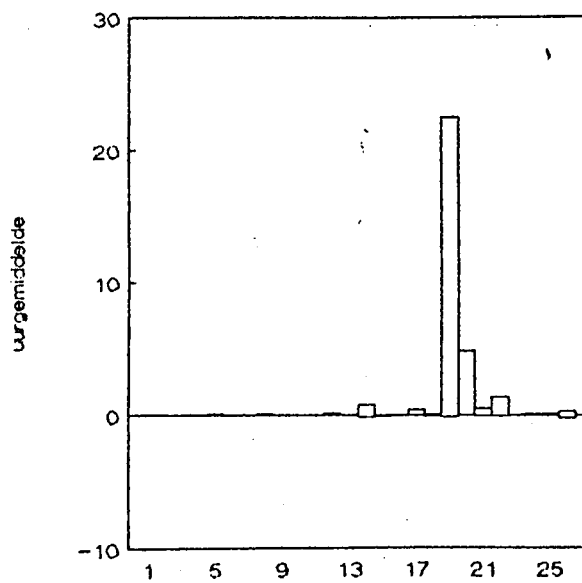

J	F	M	A	M	J
5	40	63	50	45	10

Limosa lapponica
Noord-Holland

J	F	M	A	M	J
-	27	24	50	63	6

Tringa totanus
Zuid-Holland

J	F	M	A	M	J
-	-	4	60	86	17

Larus minutus
Zuid-Holland

J	F	M	A	M	J
28	21	13	10	23	-

Tringa totanus
Noord-Holland