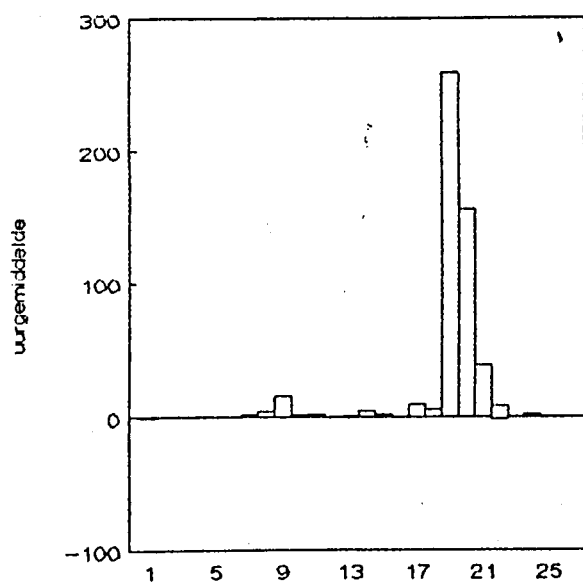

Charadrius hiaticula
Noord-Holland

Pluvialis squatarola
Noord-Holland

Calidris canutus
Zuid-Holland

J	F	M	A	M	J
-	-	-	8	49	17

Calidris alba
Zuid-Holland

J	F	M	A	M	J
28	18	4	8	36	-

Calidris canutus
Noord-Holland