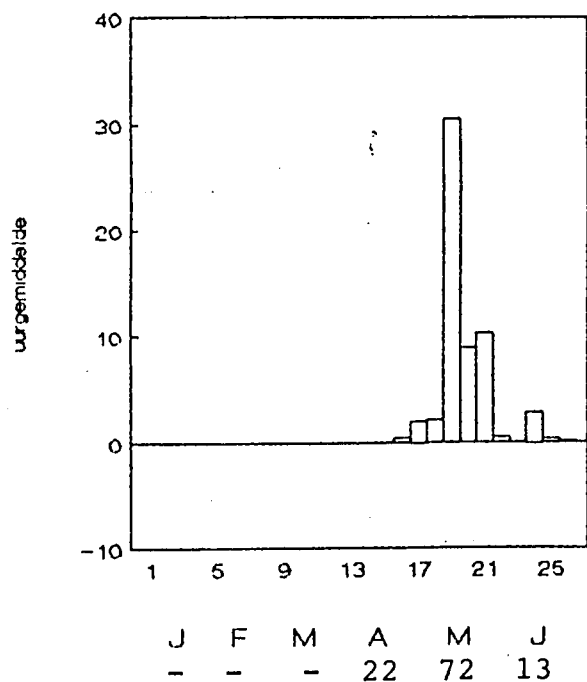

Sterna sandvicensis
Noord-Holland

J	F	M	A	M	J
-	-	30	83	97	97

Sterna albifrons
Noord-Holland

J	F	M	A	M	J
-	-	-	33	74	22

Chlidonias niger
Zuid-Holland

Uria aalge/Alca torda
Zuid-Holland

Chlidonias niger
Noord-Holland