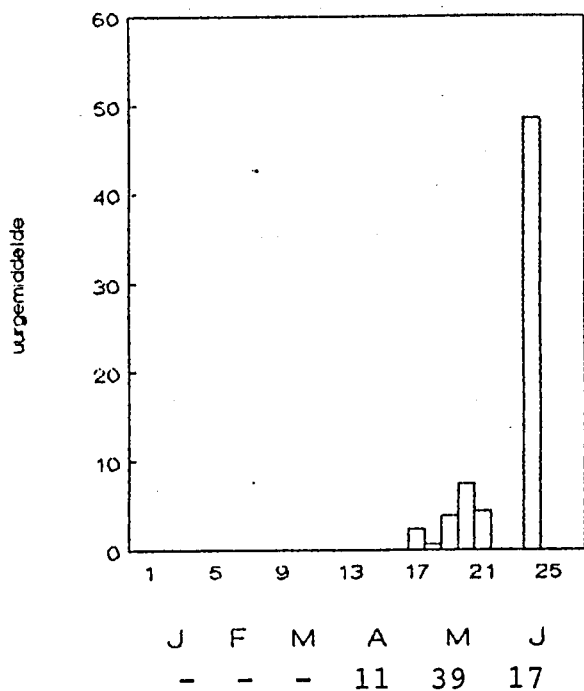

Sterna sandvicensis
Noord-Holland

J	F	M	A	M	J
-	-	30	83	97	97

Sterna albifrons
Noord-Holland

J	F	M	A	M	J
-	-	-	33	74	22

Chlidonias niger
Zuid-Holland

Uria aalge/Alca torda
Zuid-Holland

Chlidonias niger
Noord-Holland