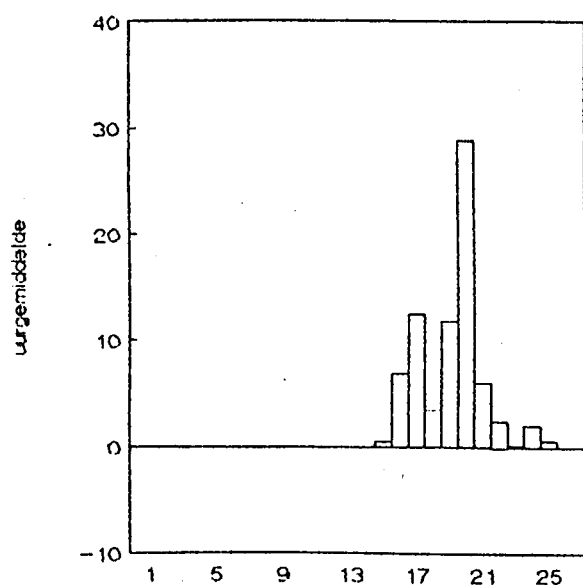

Sterna albifrons
Noord-Holland