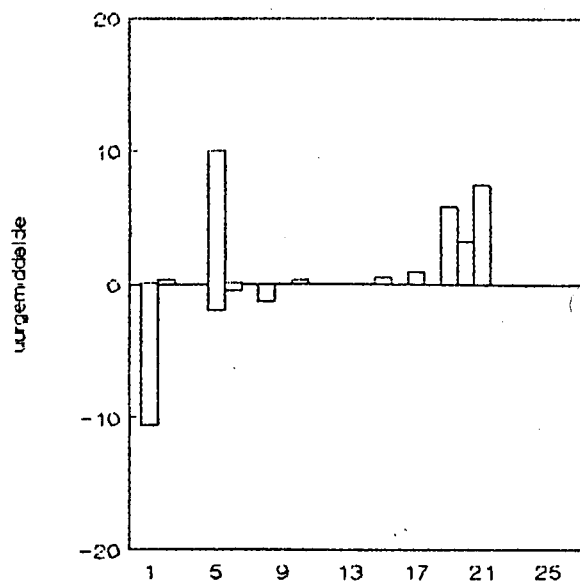

Charadrius hiaticula
Noord-Holland

Pluvialis squatarola
Noord-Holland

Calidris canutus
Zuid-Holland

J	F	M	A	M	J
-	-	-	8	49	17

Calidris alba
Zuid-Holland

J	F	M	A	M	J
28	18	4	8	36	-

Calidris canutus
Noord-Holland