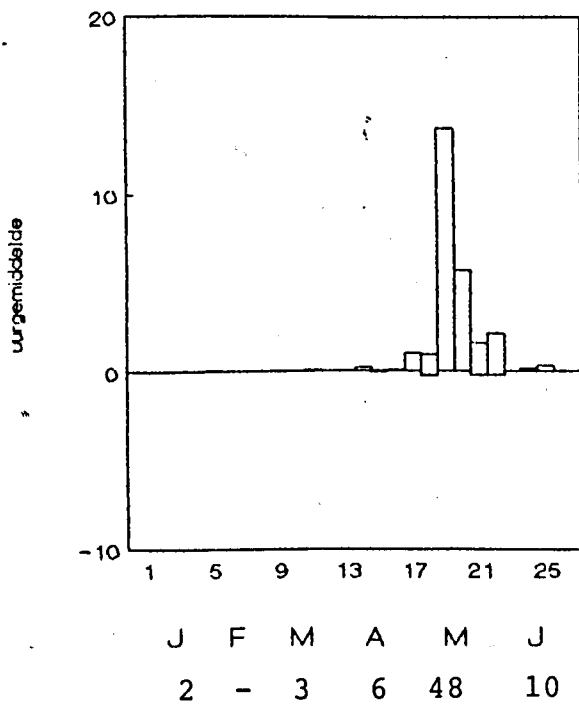

Charadrius hiaticula
Noord-Holland