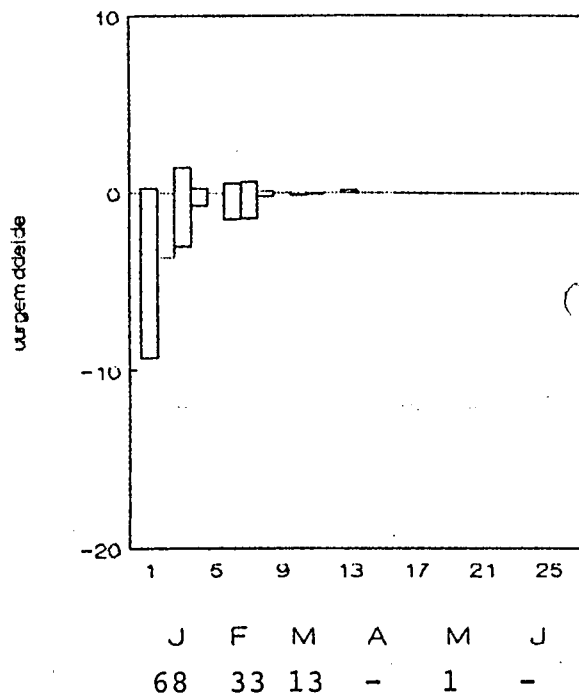

Uria aalge/Alca torda
Zuid-Holland