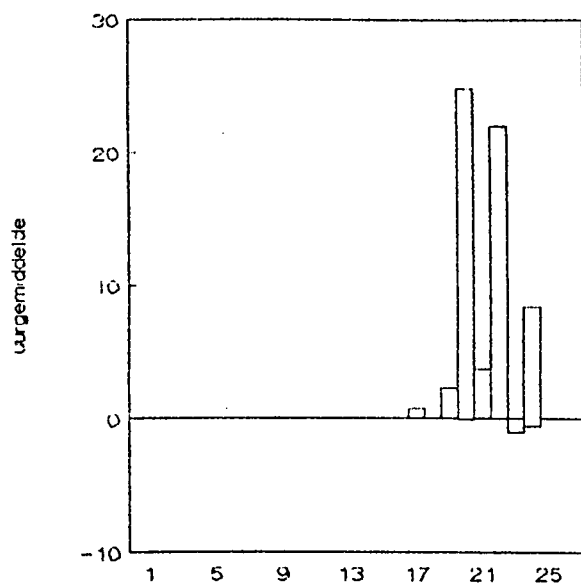

Sterna par/hirundo
Zuid-Holland

Rissa tridactyla
Noord-Holland

Sterna par/hirundo
Noord-Holland

Sterna sandvicensis
Zuid-Holland

J	F	M	A	M	J
-	-	4	12	53	67

Sterna albifrons
Zuid-Holland

J	F	M	A	M	J
-	-	-	3	49	50