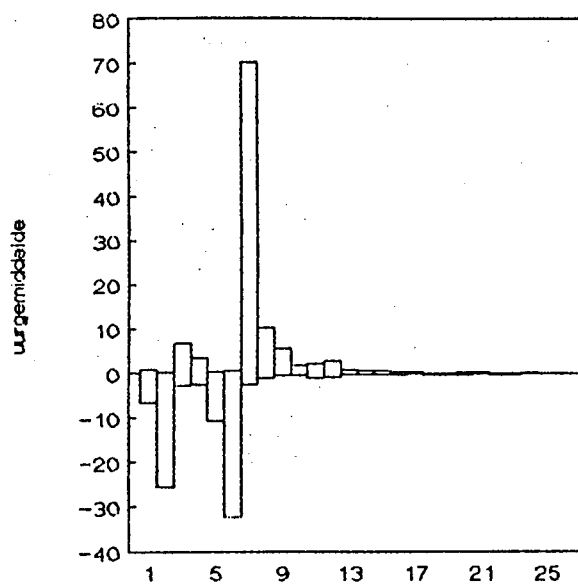

Gavia spec.
Zuid-Holland

J	F	M	A	M	J
88	45	52	1	2	-

Podiceps cristatus
Zuid-Holland

J	F	M	A	M	J
80	67	35	12	16	67

Gavia spec.
Noord-Holland

J	F	M	A	M	J
93	90	96	56	34	4

Podiceps cristatus
Noord-Holland

J	F	M	A	M	J
89	90	76	45	42	34