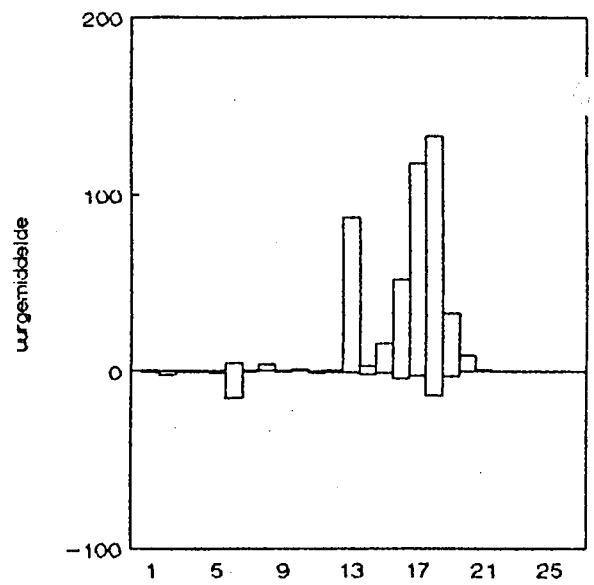

Larus minutus
Noord-Holland