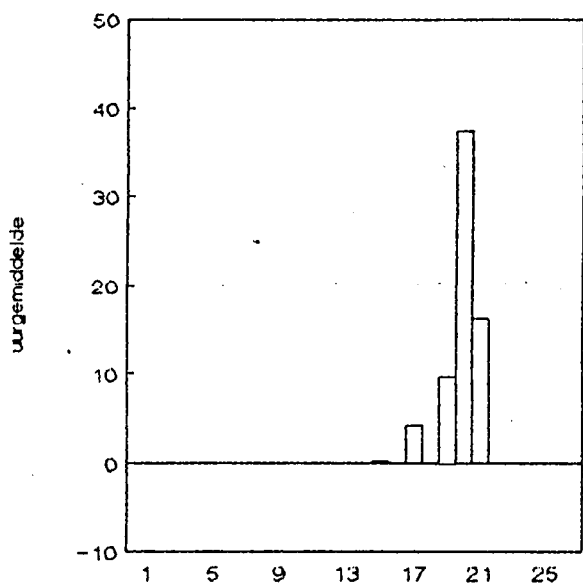

Calidris canutus
Zuid-Holland