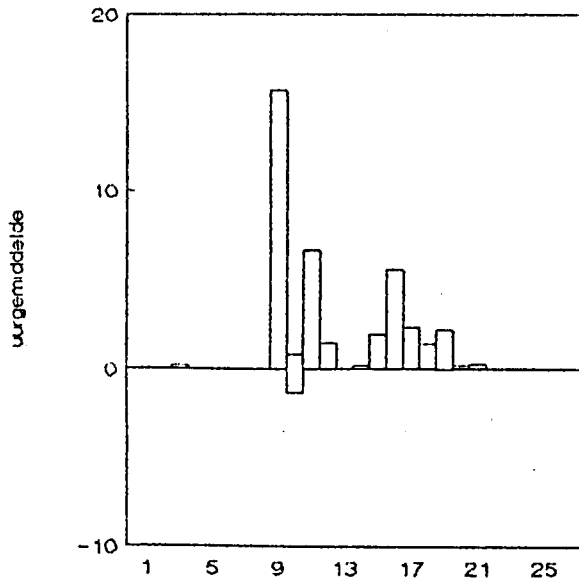

Calidris alpina
Zuid-Holland