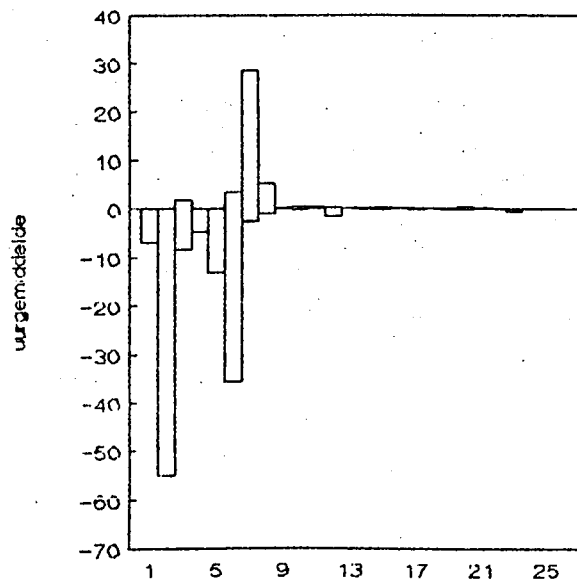

Podiceps cristatus
Zuid-Holland