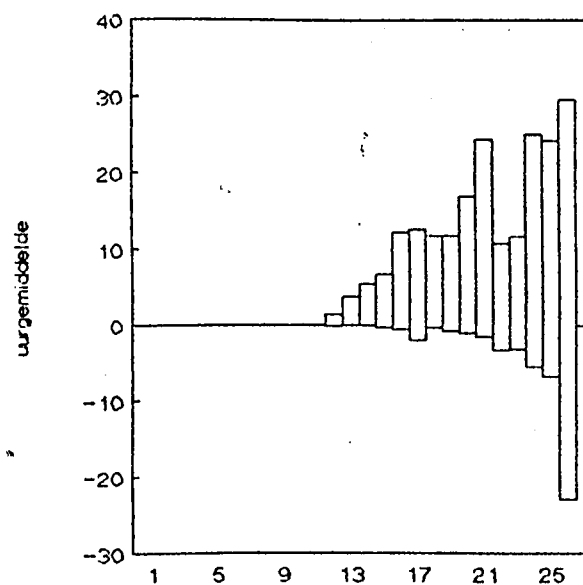

Sterna sandvicensis
Noord-Holland