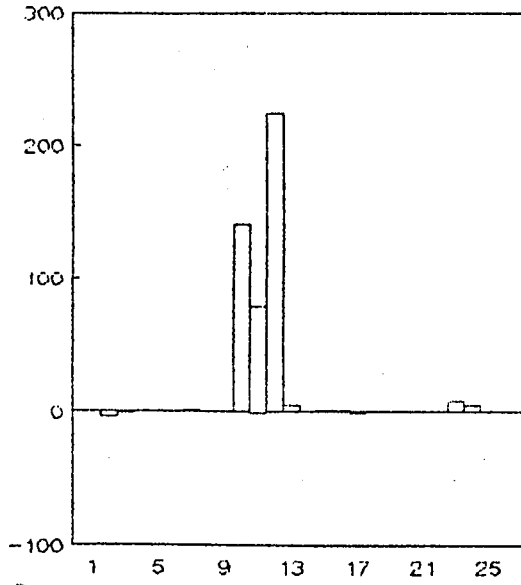

Branta bernicla
Zuid-Holland