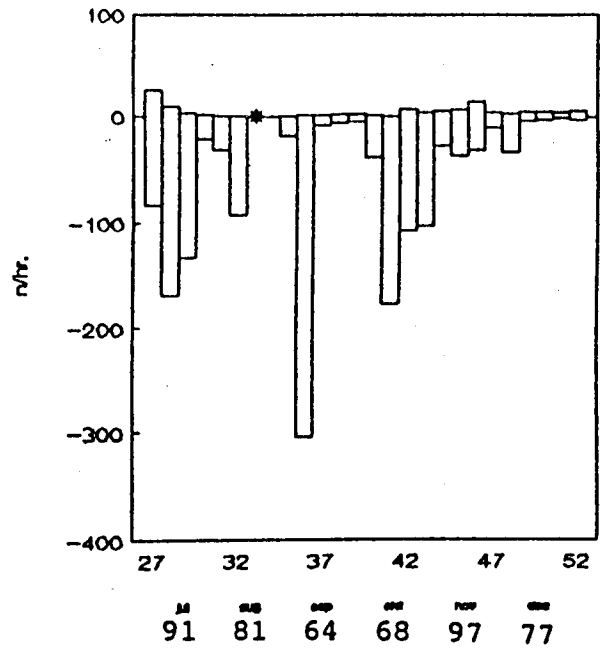

Larus ridibundus
Noord-Holland