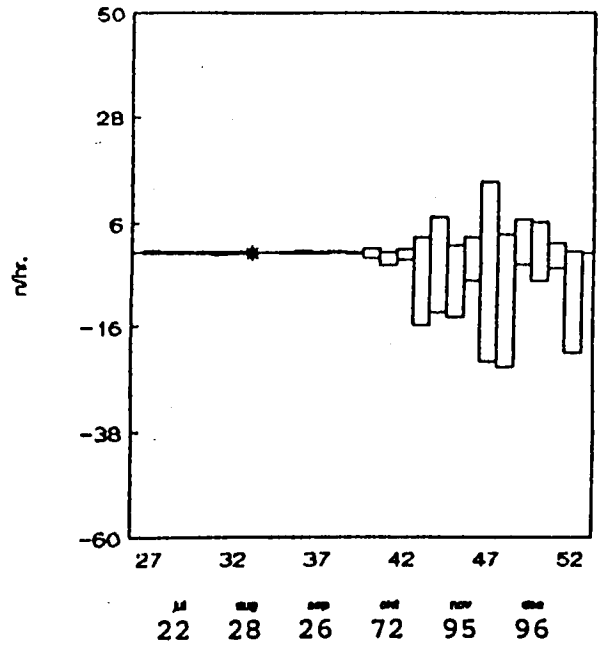

Podiceps cristatus
Noord-Holland