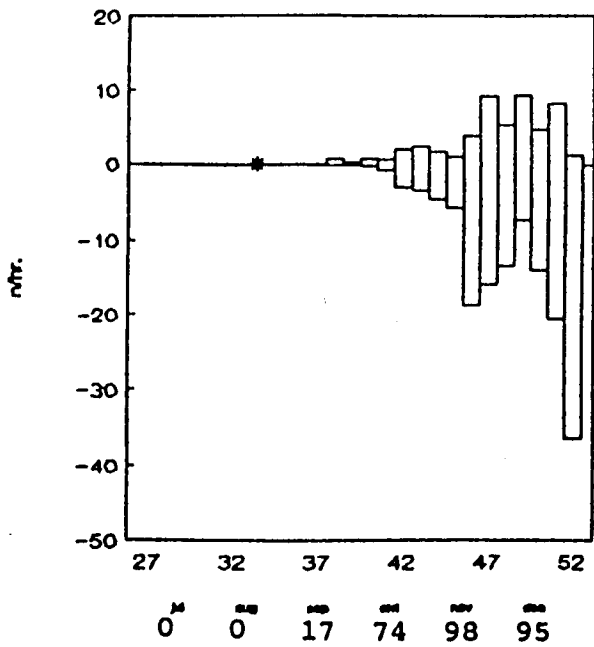

Gavia spec.
Noord-Holland