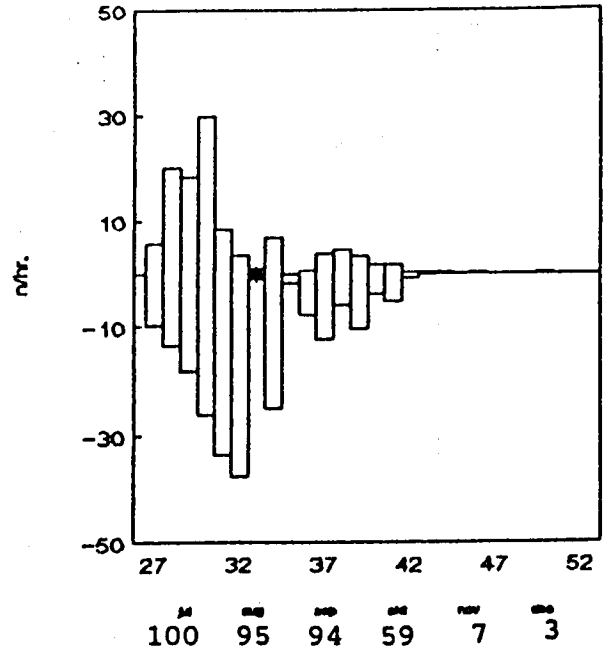

6. Uurgemiddelde-grafieken

In de volgende figuren wordt het seizoenspatroon van een aantal soorten weergegeven middels uurgemiddelden per standaardweek. Noordwaarts vliegende vogels zijn boven de horizontale as uitgezet. Zuidwaarts vliegende vogels eronder. In de figuren worden alleen de resultaten van NH & ZH gepresenteerd. De gegevens van Wd waren te fragmentarisch. Weken, waarin 5 uur of minder is geteld zijn aangegeven met een asterike (*). Onder de figuren is het presentiepercentage-het aantal uren, waarin een soort is gezien, uitgedrukt als percentage van het totaal aantal waarnemingsuren-per maand vermeld.

In the following figures the seasonal pattern of a number of species is presented, expressed as hourly averages per week. The data above the horizontal abscis refer to birds flying north. The data below this abscis to birds flying south. Due to an uneven coverage in Wd the figures are restricted to NH & ZH. Weeks with 5 or less observation-hours are marked with an asteriks (*). Below the figures the percentage of presence is given for each month. This percentage expresses the ratio of hours in which a species is recorded and the total number of observation-hours.

Melanitta nigra
Noord-Holland

Larus ridibundus
Noord-Holland

Melanitta nigra
Zuid-Holland

Larus ridibundus
Zuid-Holland

Larus canus
Noord-Holland

Larus fuscus
Noord-Holland

Larus canus
Zuid-Holland

Larus fuscus
Zuid-Holland