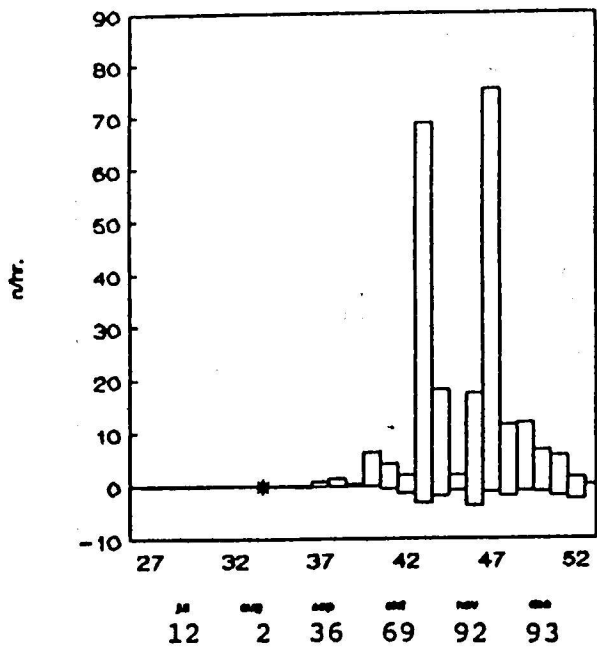

Uria aalge/Alca torda
Noord-Holland