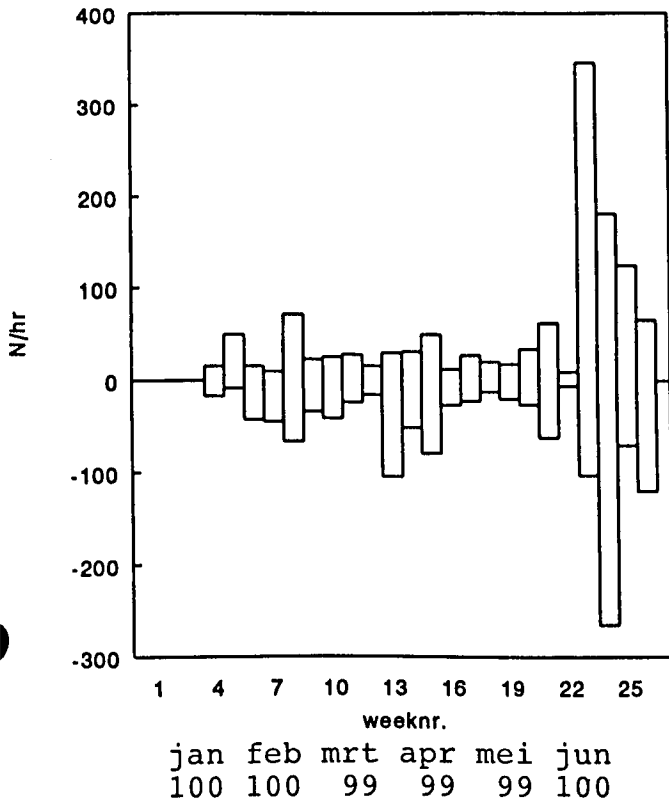

*Sterna paradisaea*/*hirundo*  
Noord-Holland

**Larus argentatus**  
Noord-Holland

**Larus canus**  
Noord-Holland

**Larus ridibundus**  
Noord-Holland

6. Uurgemiddelde-grafieken.

In de voorgaande grafieken is het seizoenspatroon weergegeven met uurgemiddelden per week. N-waarts vliegende vogels zijn boven de x-as uitgezet, Z-waarts vliegende vogels eronder. Gegevens uit WD waren te fragmentarisch om weer te geven. In week-nr. 24 & 26 waren in ZH minder dan 6 uur geteld, waardoor deze periodes een wellicht vertekend beeld geven van de werkelijke bewegingen. Onder de grafieken is het presentie-percentage per maand gegeven: het aantal uren, waarin de soort is waargenomen, uitgedrukt als percentage van het totaal aantal waarnemingsuren in die maand.