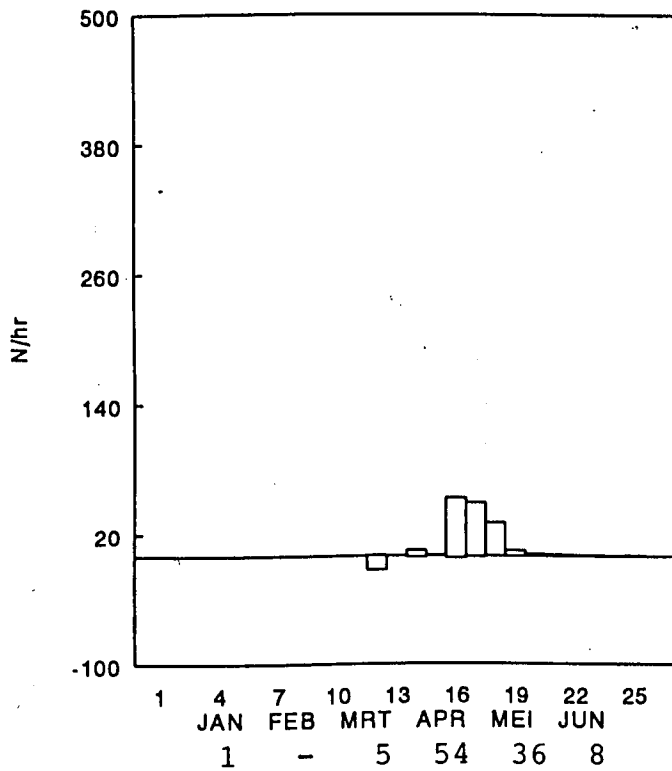

Larus minutus
Zuid-Holland