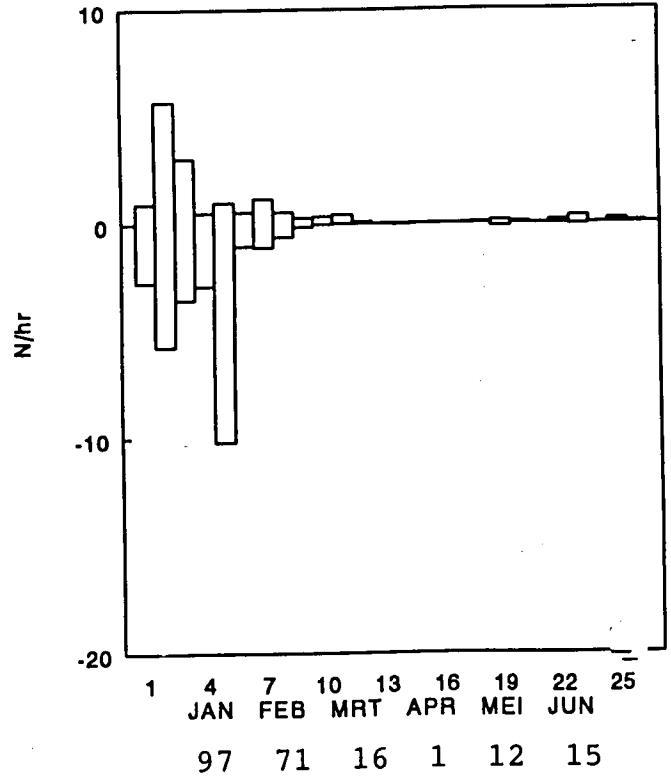

Uria aalge/*Alca torda*
Noord-Holland