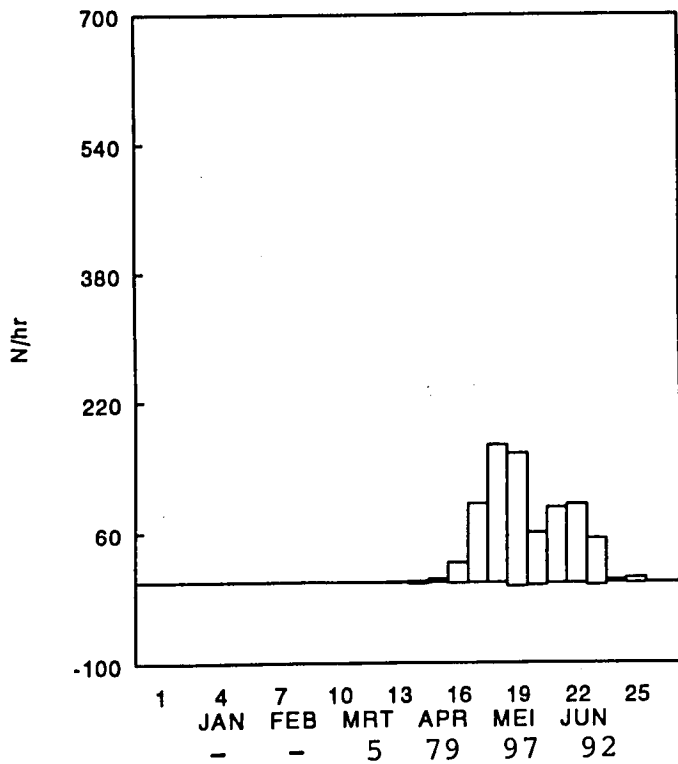

*Sterna paradisaea*/*hirundo*  
Noord-Holland

**Larus argentatus**  
Noord-Holland

**Larus canus**  
Noord-Holland

**Larus ridibundus**  
Noord-Holland

6. Uurgemiddelde-grafieken.

In de voorgaande grafieken is het seizoenspatroon weergegeven met uurgemiddelden per week. N-waarts vliegende vogels zijn boven de x-as uitgezet, Z-waarts vliegende vogels eronder. Gegevens uit WD waren te fragmentarisch om weer te geven. In week-nr. 24 & 26 waren in ZH minder dan 6 uur geteld, waardoor deze periodes een wellicht vertekend beeld geven van de werkelijke bewegingen. Onder de grafieken is het presentie-percentage per maand gegeven: het aantal uren, waarin de soort is waargenomen, uitgedrukt als percentage van het totaal aantal waarnemingsuren in die maand.