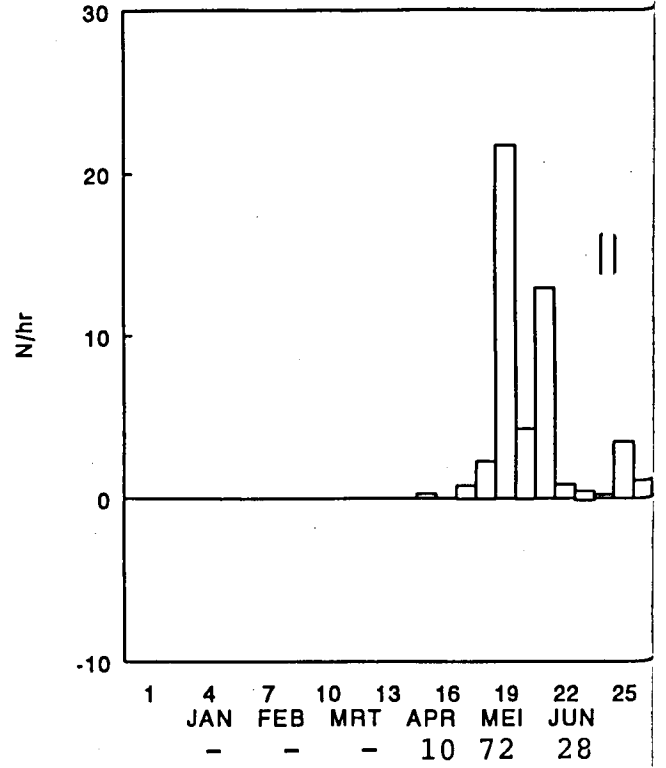

Chlidonias niger
Noord-Holland