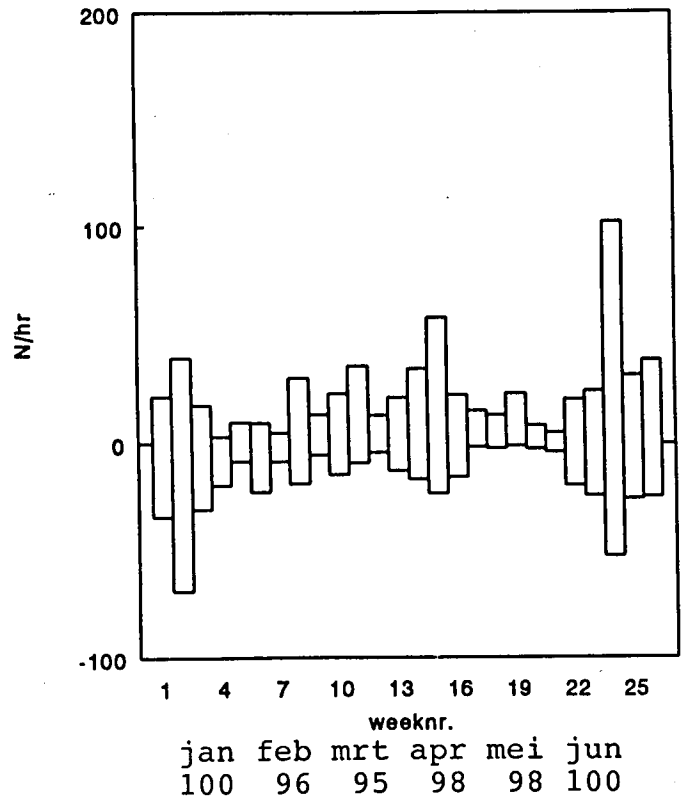

*Sterna paradisaea*/*hirundo*  
Noord-Holland

**Larus argentatus**  
Noord-Holland

**Larus canus**  
Noord-Holland

**Larus ridibundus**  
Noord-Holland

6. Uurgemiddelde-grafieken.

In de voorgaande grafieken is het seizoenspatroon weergegeven met uurgemiddelden per week. N-waarts vliegende vogels zijn boven de x-as uitgezet, Z-waarts vliegende vogels eronder. Gegevens uit WD waren te fragmentarisch om weer te geven. In week-nr. 24 & 26 waren in ZH minder dan 6 uur geteld, waardoor deze periodes een wellicht vertekend beeld geven van de werkelijke bewegingen. Onder de grafieken is het presentie-percentage per maand gegeven: het aantal uren, waarin de soort is waargenomen, uitgedrukt als percentage van het totaal aantal waarnemingsuren in die maand.