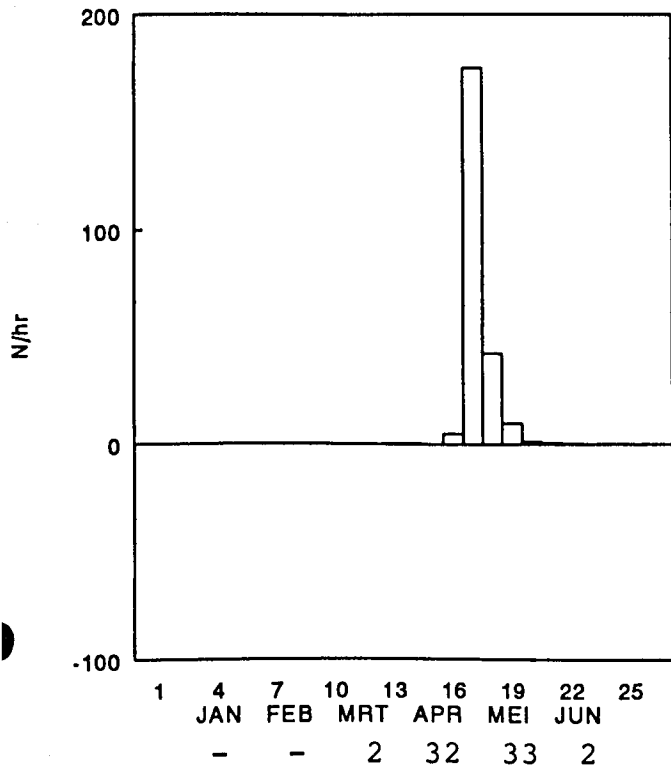

Limosa lapponica
Zuid-Holland