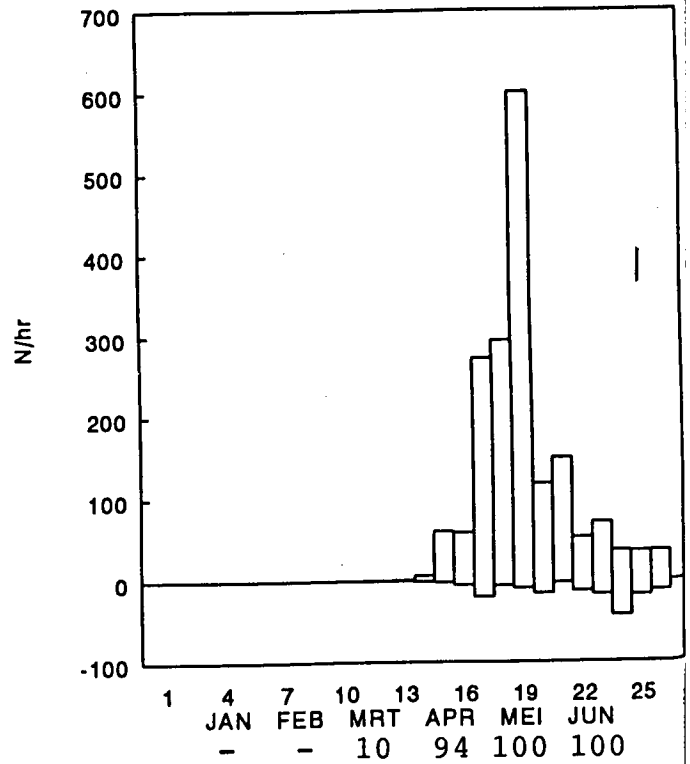

*Sterna paradisaea*/*hirundo*  
Noord-Holland

**Larus argentatus**  
Noord-Holland

**Larus canus**  
Noord-Holland

**Larus ridibundus**  
Noord-Holland

6. Uurgemiddelde-grafieken.

In de voorgaande grafieken is het seizoenspatroon weergegeven met uurgemiddelden per week. N-waarts vliegende vogels zijn boven de x-as uitgezet, Z-waarts vliegende vogels eronder. Gegevens uit WD waren te fragmentarisch om weer te geven. In week-nr. 24 & 26 waren in ZH minder dan 6 uur geteld, waardoor deze periodes een wellicht vertekend beeld geven van de werkelijke bewegingen. Onder de grafieken is het presentie-percentage per maand gegeven: het aantal uren, waarin de soort is waargenomen, uitgedrukt als percentage van het totaal aantal waarnemingsuren in die maand.