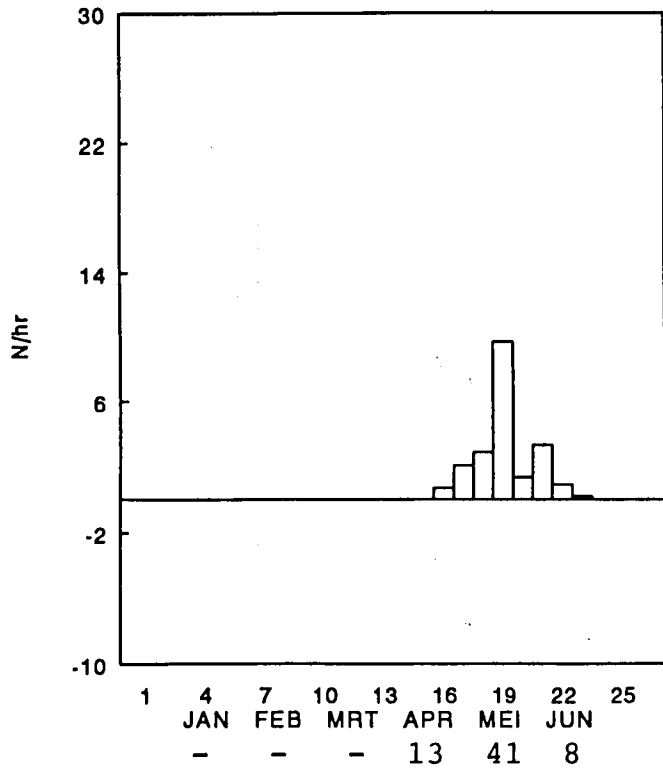

Chlidonias niger
Zuid-Holland