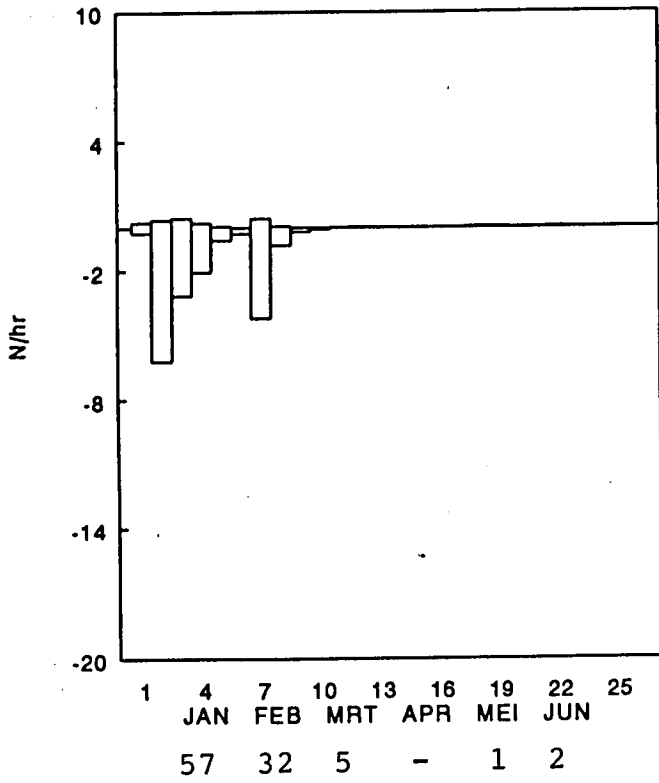

Uria aalge/*Alca torda*
Zuid-Holland