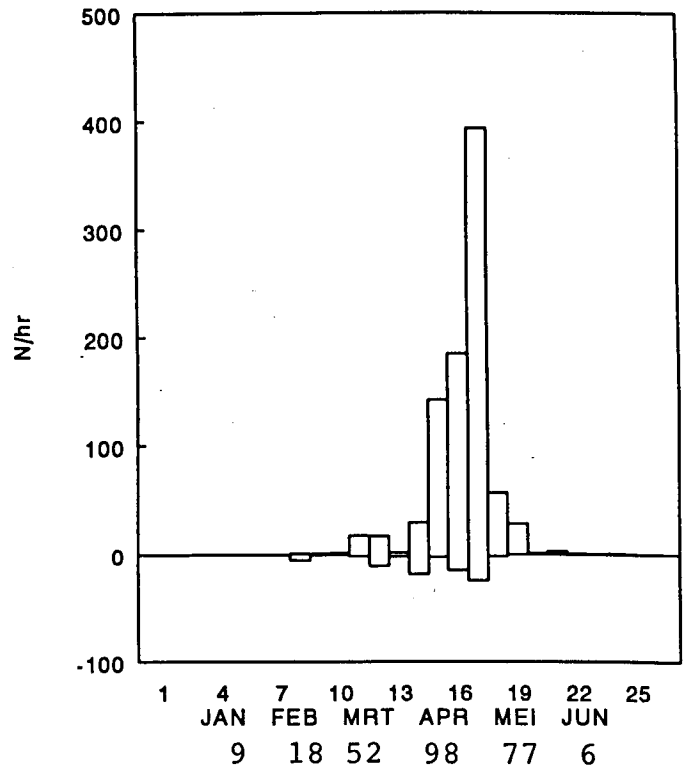

Larus minutus
Noord-Holland