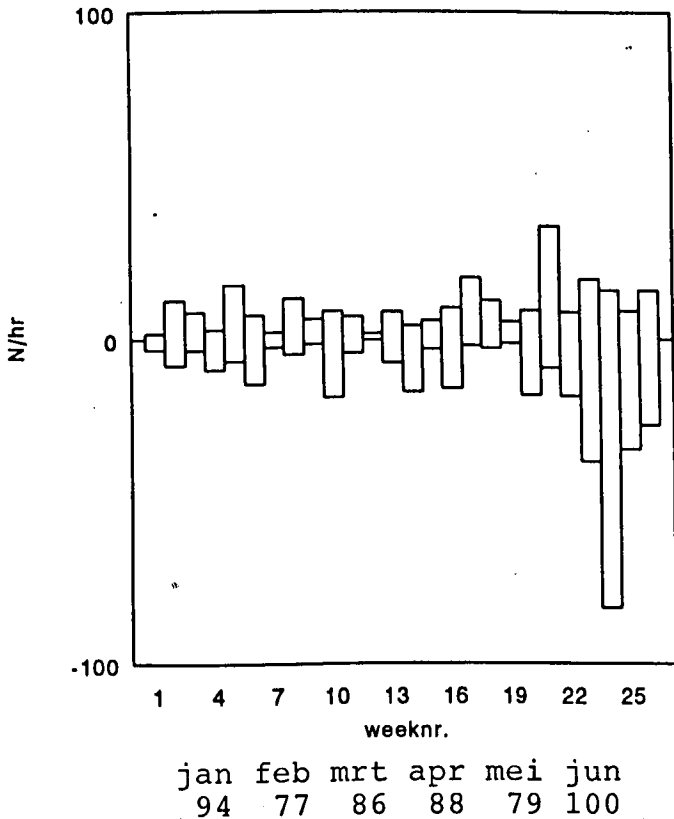

*Sterna paradisaea*/*hirundo*  
Noord-Holland

**Larus argentatus**  
Noord-Holland

**Larus canus**  
Noord-Holland

**Larus ridibundus**  
Noord-Holland

6. Uurgemiddelde-grafieken.

In de voorgaande grafieken is het seizoenspatroon weergegeven met uurgemiddelden per week. N-waarts vliegende vogels zijn boven de x-as uitgezet, Z-waarts vliegende vogels eronder. Gegevens uit WD waren te fragmentarisch om weer te geven. In week-nr. 24 & 26 waren in ZH minder dan 6 uur geteld, waardoor deze periodes een wellicht vertekend beeld geven van de werkelijke bewegingen. Onder de grafieken is het presentie-percentage per maand gegeven: het aantal uren, waarin de soort is waargenomen, uitgedrukt als percentage van het totaal aantal waarnemingsuren in die maand.