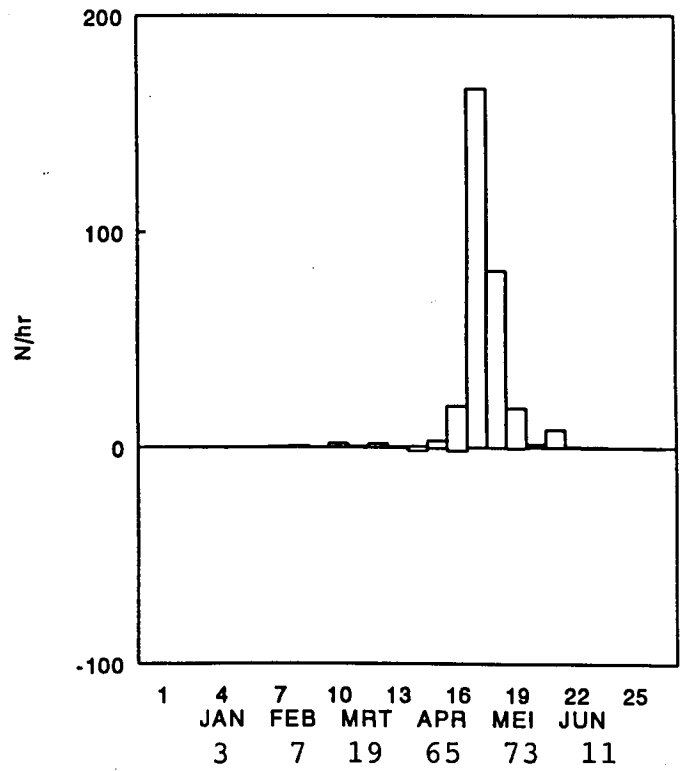

Limosa lapponica
Noord-Holland